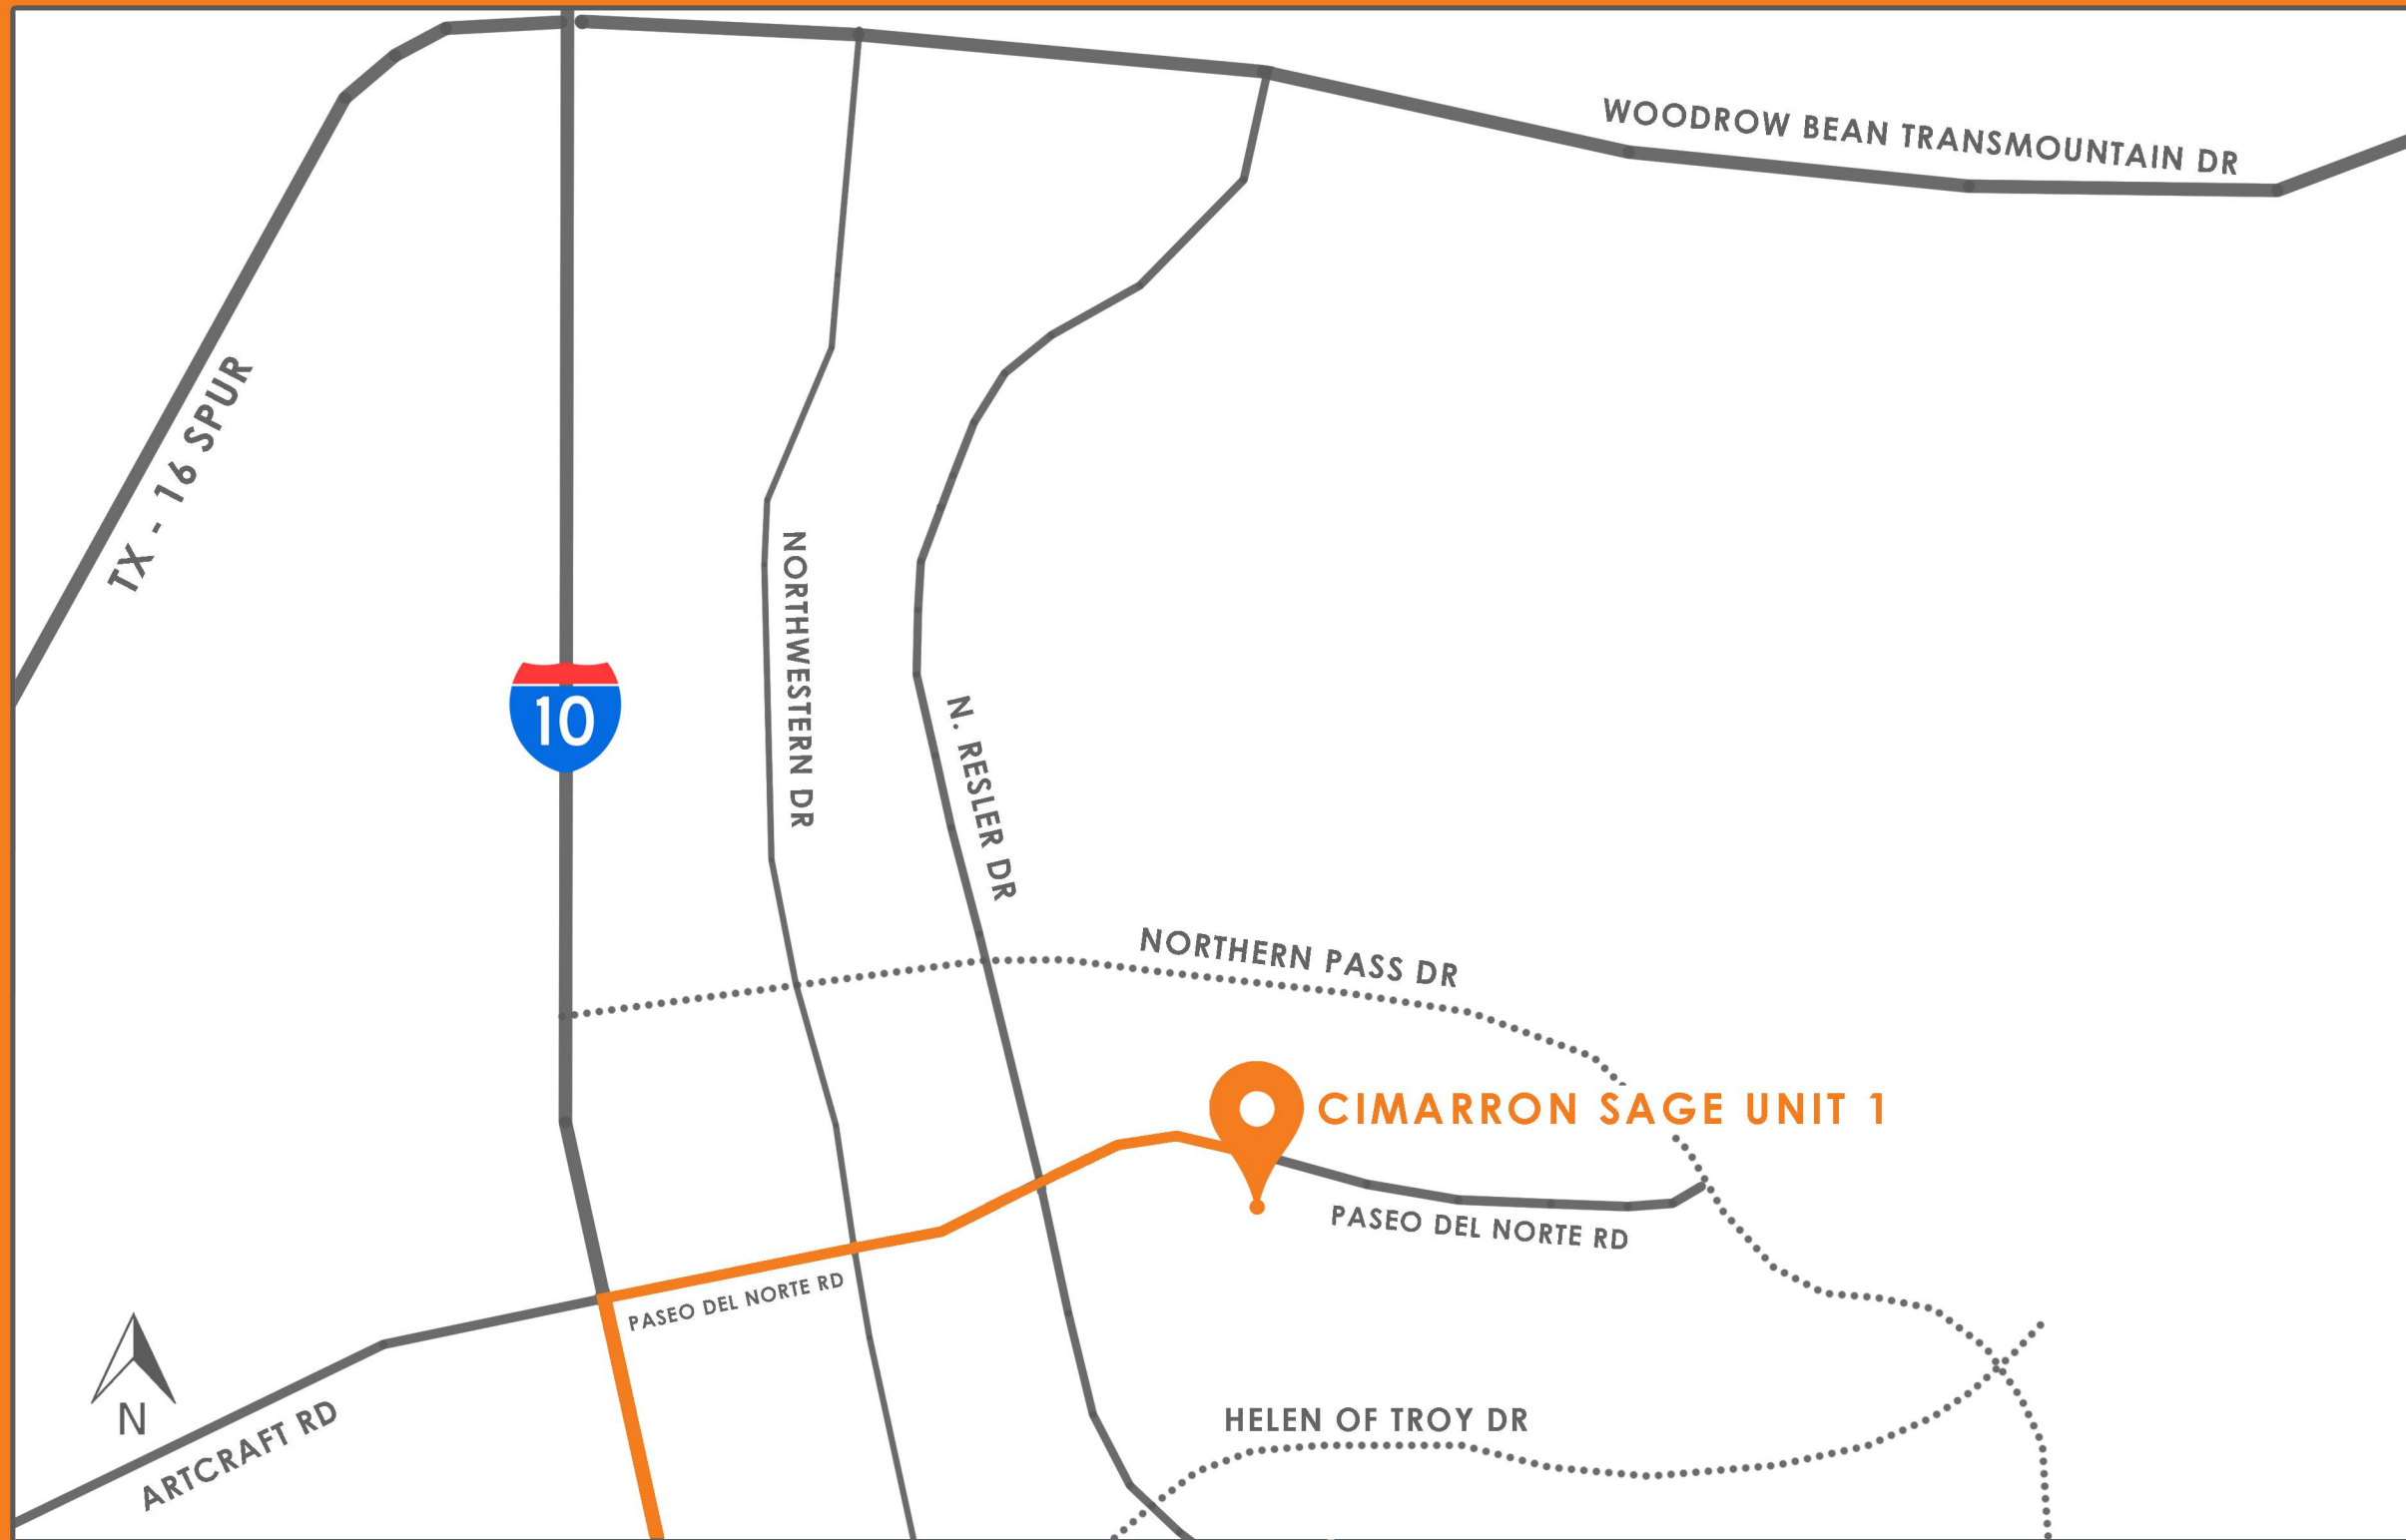

KEY	
AVAILABLE	<input type="checkbox"/>
SOLD	<input type="checkbox"/>
MODEL HOME	<input type="checkbox"/>

CIMARRON SAGE

7401 MEADOW SAGE , EL PASO TX 799 11 | 915.247.2002 | PALOVERDEHOME.COM

DISTANCES	
• FORT BLISS, TX:	18 MIN
• DOWNTOWN, EL PASO, TX:	18 MIN
• EL PASO INTERNATIONAL AIRPORT:	27 MIN
• UNIVERSITY OF TEXAS AT EL PASO:	17 MIN
• HOSPITAL - UNIVERSITY MEDICAL CENTER:	25 MIN
• HOSPITAL - LAS PALMAS MEDICAL CENTER:	18 MIN
• I-10:	8 MIN
• TX LOOP 375:	14 MIN
• OUTLET SHOPPES AT EL PASO:	8 MIN
• SUNLAND PARK MALL:	14 MIN